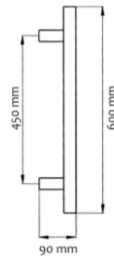

ROMO SATINATO

CROMO LUCIDO

NERO OPACO

KVADRATNI UNUTARNJI SET
MESING KVAKA, LEPTIRIĆ,
GRANIČNIK U CROM MAT,
CROM SJAJ ILI CRNOJ BOJI

520,00

Gardesa
York

CROMO SATINATO

CROMO LUCIDO

NERO OPACO

KVADRSTANI VANJSKI SET
MESING KUGLA, DEFENDER U
CROM MAT, CROM SJAJ ILI
CRNOJ BOJI

660,00

Fimet GS
PH031 SS
(showroom)

650,00

Tupai 2620
mat crni

DUŽINA 500 MM

725,00

841 Z/16 inox

FIMET - DUŽINA 400 CM KUT
45 INOX OBRADA

600,00

Gardesa Giotto
*uz narudžbu 5
tjedana

OKRUGLI RUKOHVAT DUŽINA
800, 1600 I 1800 MM

800 mm = 1.125 kn
1600 mm = 1.830 kn
1800 mm = 2.250 kn

Gardesa Cubo
*uz narudžbu 5
tjedana

KVADRATNI RUKOHVA
DUŽINA 1200, 1600 I 2000
MM

1200 mm = 2.625 kn
1600 mm = 3.180 kn
1800 mm = 3.750 kn