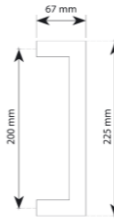

Fimet F 802K