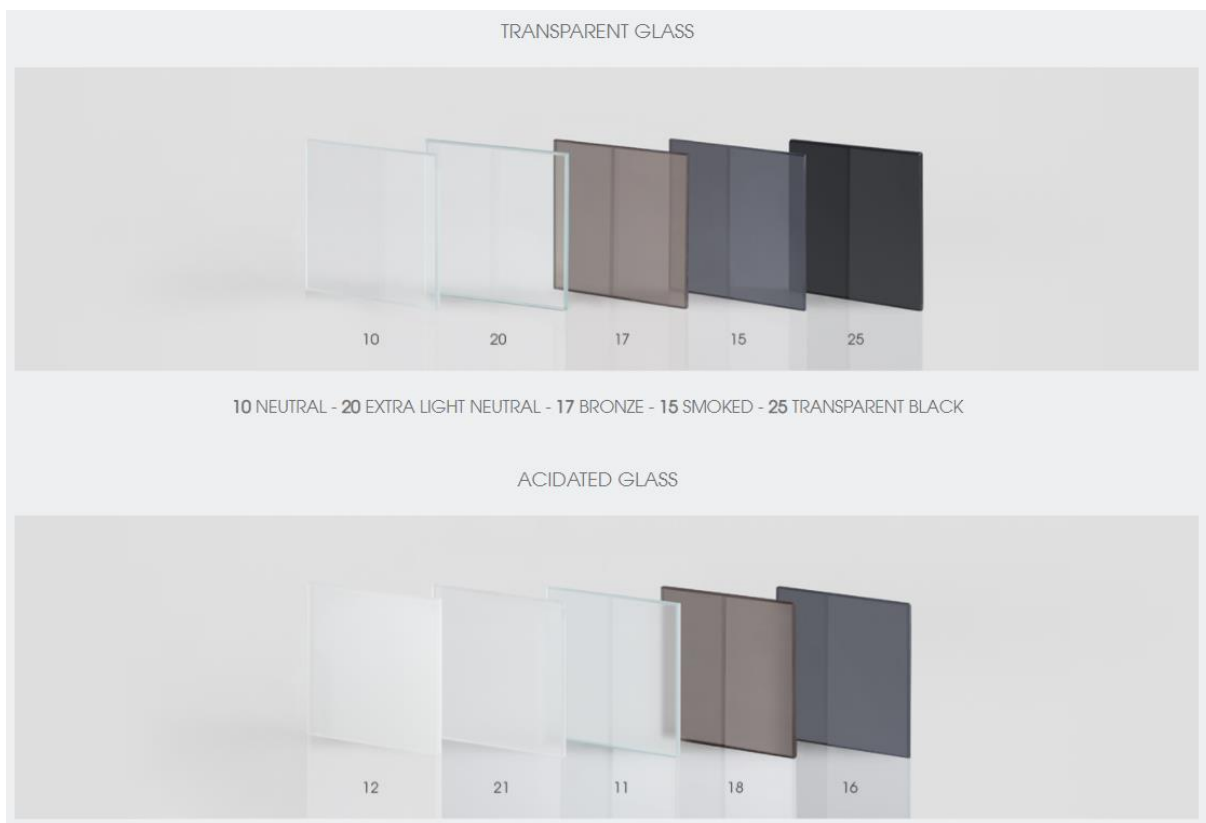

TOTALE 2745.25

**Officina 3x2 – dvokrilni preklopni model kliznih vrata na stropnoj nadgradbenoj vodilici**

>	CODICE	DESCRIZIONE	Q. TA'	LARGH.	ALTEZZA	COSTO	TOTALE	FINITURA	FINITURA SPEC.	U.M.
1	OF-LS-32	Coppia ante OFFICINA 3x2	2	1164	2511	2008.00	4016.00	Nero	Vetro Neutro(A1-10)	PZ
2		Maniglia: tipo X5	2			0.00	0.00	Nero		PZ
3	MK-BS1	Binario a soffitto a 1 via	1	2399		96.00	230.30	Nero		ML
4	MK-ST1-SOFF	Coppia Prof. batt. term. per ante a libro	1		2522	388.00	388.00	Nero		PZ

**TOTALE 4634.30**

**Boje stakala – bogata paleta transparentnih, bojanih, satiniranih, reflektirajućih stakala i ogledala**

Boje aluminijskog okvira:

**Rokovi proizvodnje:** 5 tjedana od potvrde narudžbe uz prethodnu izmjeru