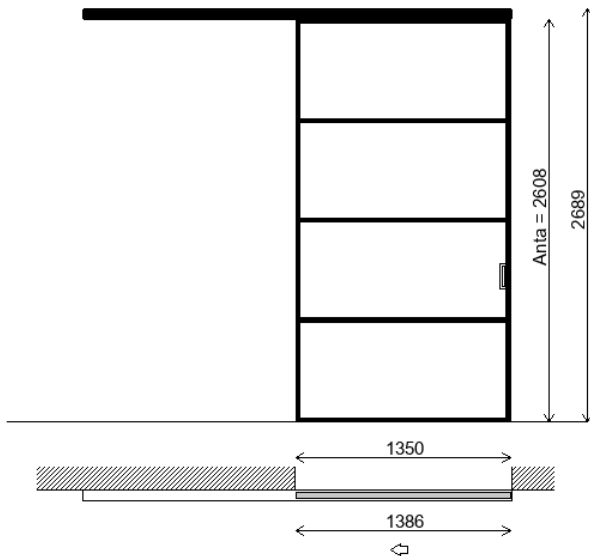

Officina 4x1 – jednokrilna klizna vrata dim. 1350x2600 mm na zidnoj bočnoj vodilici u boji okvira

> CODICE	DESCRIZIONE	Q.TA'	LARGH.	ALTEZZA	COSTO	TOTALE	FINITURA	FINITURA SPEC.	U.M.
1 OF-41	Anta OFFICINA 4x1	1	1386	2608	1571.00	1571.00	Nero	Vetro Neutro(A1-10)	PZ
2	Maniglia:tipo X14	1			0.00	0.00	Nero		PZ
3 MK-BP1	Binario a parete a 1 via	1	2754		114.00	313.96	Nero		ML
4 MK-T10	Tappi binario 1 via parete	1			106.00	106.00	Nero		PZ

TOTALE 1990.96