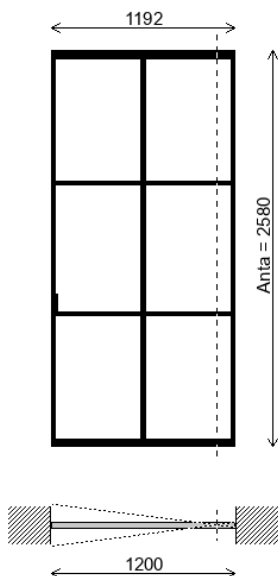

### Zaokretna varijanta

Officina 5x3 – jednokrilna vrata dim. 900x2100 trostrani dovratnik, koridor instalacija

>	CODICE	DESCRIZIONE	Q.TA'	LARGH.	ALTEZZA	COSTO	TOTALE	FINITURA	FINITURA SPEC.	U.M.
1	DA-B53-TS	Porta BILICO CON BATTUTA OFFICINA 5x3	1	794	2040	1844.00	1844.00	Nero	Vetro Neutro(A1-10)	PZ
2	SO-SM1	SO-SM1 Built-in magnetic lock	1			56.00	56.00	Nero		PZ
3	A38-CS	Maniglia A38 Robotquattro	1			59.00	59.00	Cromo satinato		PZ

**TOTALE 1959.00**

Officina 3x2 – dvokrilna vrata dim. 900x2100 mm svaka vrata, trostrani dovratnik, koridor instalacija

>	CODICE	DESCRIZIONE	Q.TA'	LARGH.	ALTEZZA	COSTO	TOTALE	FINITURA	FINITURA SPEC.	U.M.
1	DA-232-SS	Porta doppia OFFICINA 3x2	1	846/846	2040	2955.00	2955.00	Nero	Vetro Neutro(A1-10)	PZ
2	SO-SM1	SO-SM1 Built-in magnetic lock	1			56.00	56.00	Nero		PZ
3	A38-CS	Maniglia A38 Robotquattro	1			59.00	59.00	Cromo satinato		PZ

**TOTALE 3070.00**

**Officina 3x2 Pivot bez dovratnika dim 1200x2580 mm**

>	CODICE	DESCRIZIONE	Q.TA'	LARGH.	ALTEZZA	COSTO	TOTALE	FINITURA	FINITURA SPEC.	U.M.
1	OF-32-BD-D	Porta BILICO decentrata destra 3x2	1	1192	2580	1827.00	1827.00	Nero	Vetro Neutro(A1-10)	PZ
2		Maniglia X52	1			0.00	0.00	Nero		PZ

**TOTALE 1827.00**

**Officina 5x3 Pivot bez dovratnika dim 1200x2580 mm**

>	CODICE	DESCRIZIONE	Q.TA'	LARGH.	ALTEZZA	COSTO	TOTALE	FINITURA	FINITURA SPEC.	U.M.
1	OF-53-BD-D	Porta BILICO decentrata destra 5x3	1	1192	2580	2013.00	2013.00	Nero	Vetro Neutro(A1-10)	PZ
2		Maniglia X52	1			0.00	0.00	Nero		PZ