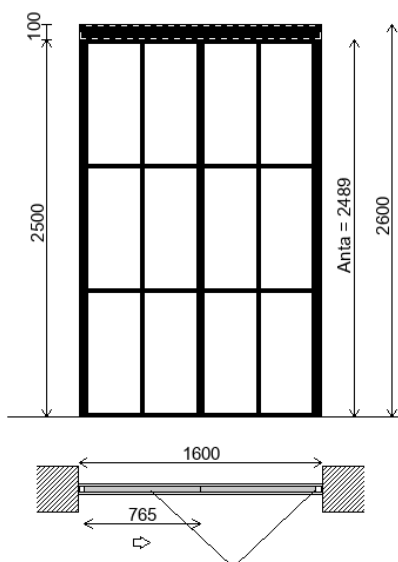

Officina 3x2 – jednokrlni preklopni model kliznih vrata na stropnoj ugradbenoj vodilici

>	CODICE	DESCRIZIONE	Q. TA'	LARGH.	ALTEZZA	COSTO	TOTALE	FINITURA	FINITURA SPEC.	U.M.
1	OF-LS-32	Coppia ante OFFICINA 3x2	1	1530	2489	2119.00	2119.00	Nero	Vetro Neutro(A1-10)	PZ
2		Maniglia:tipo X5	1			0.00	0.00	Nero		PZ
3	MK-BS1	Binario a soffitto a 1 via	1	1599		96.00	153.50	Nero		ML
4	MK-BC1	Controbinario a soffitto a 1 via	1	1599		53.00	84.75	Grezzo		ML
5	MK-ST1-SOFF	Coppia Prof. batt. term. per ante a libro	1		2500	388.00	388.00	Nero		PZ

TOTALE 2745.25