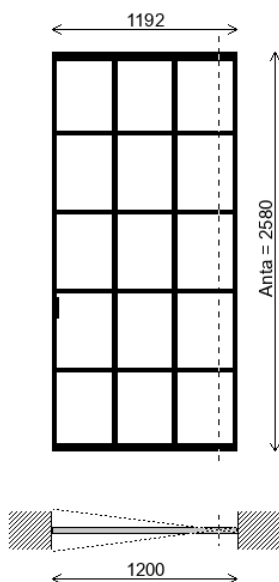

**TOTALE 1959.00**

Officina 3x2 – dvokrilna vrata dim. 900x2100 mm svaka vrata, trostrani dovratnik, koridor instalacija

>	CODICE	DESCRIZIONE	Q.TA'	LARGH.	ALTEZZA	COSTO	TOTALE	FINITURA	FINITURA SPEC.	U.M.
1	DA-232-SS	Porta doppia OFFICINA 3x2	1	846/846	2040	2955.00	2955.00	Nero	Vetro Neutro(A1-10)	PZ
2	SO-SM1	SO-SM1 Built-in magnetic lock	1			56.00	56.00	Nero		PZ
3	A38-CS	Maniglia A38 Robotquattro	1			59.00	59.00	Cromo satinato		PZ

**TOTALE 3070.00**

**Officina 3x2 Pivot bez dovratnika dim 1200x2580 mm**

>	CODICE	DESCRIZIONE	Q.TA'	LARGH.	ALTEZZA	COSTO	TOTALE	FINITURA	FINITURA SPEC.	U.M.
1	OF-32-BD-D	Porta BILICO decentrata destra 3x2	1	1192	2580	1827.00	1827.00	Nero	Vetro Neutro(A1-10)	PZ
2		Maniglia X52	1			0.00	0.00	Nero		PZ

**TOTALE 1827.00**

**Officina 5x3 Pivot bez dovratnika dim 1200x2580 mm**

>	CODICE	DESCRIZIONE	Q.TA'	LARGH.	ALTEZZA	COSTO	TOTALE	FINITURA	FINITURA SPEC.	U.M.
1	OF-53-BD-D	Porta BILICO decentrata destra 5x3	1	1192	2580	2013.00	2013.00	Nero	Vetro Neutro(A1-10)	PZ
2		Maniglia X52	1			0.00	0.00	Nero		PZ