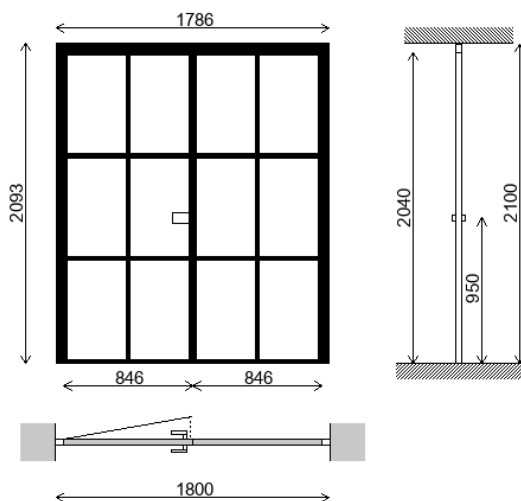

### Zaokretna varijanta

Officina 5x3 – jednokrilna vrata dim. 900x2100 trostrani dovratnik, koridor instalacija

>	CODICE	DESCRIZIONE	Q.TA'	LARGH.	ALTEZZA	COSTO	TOTALE	FINITURA	FINITURA SPEC.	U.M.
1	DA-B53-TS	Porta BILICO CON BATTUTA OFFICINA 5x3	1	794	2040	1844.00	1844.00	Nero	Vetro Neutro(A1-10)	PZ
2	SO-SM1	SO-SM1 Built-in magnetic lock	1			56.00	56.00	Nero		PZ
3	A38-CS	Maniglia A38 Robotquattro	1			59.00	59.00	Cromo satinato		PZ

**TOTALE 1959.00**

Officina 3x2 – dvokrilna vrata dim. 900x2100 mm svaka vrata, trostrani dovratnik, koridor instalacija

>	CODICE	DESCRIZIONE	Q.TA'	LARGH.	ALTEZZA	COSTO	TOTALE	FINITURA	FINITURA SPEC.	U.M.
1	DA-232-SS	Porta doppia OFFICINA 3x2	1	846/846	2040	2955.00	2955.00	Nero	Vetro Neutro(A1-10)	PZ
2	SO-SM1	SO-SM1 Built-in magnetic lock	1			56.00	56.00	Nero		PZ
3	A38-CS	Maniglia A38 Robotquattro	1			59.00	59.00	Cromo satinato		PZ

**TOTALE 3070.00**

**Officina 3x2 Pivot bez dovratnika dim 1200x2580 mm**

>	CODICE	DESCRIZIONE	Q.TA'	LARGH.	ALTEZZA	COSTO	TOTALE	FINITURA	FINITURA SPEC.	U.M.
1	OF-32-BD-D	Porta BILICO decentrata destra 3x2	1	1192	2580	1827.00	1827.00	Nero	Vetro Neutro(A1-10)	PZ
2		Maniglia X52	1			0.00	0.00	Nero		PZ

**TOTALE 1827.00**

**Officina 5x3 Pivot bez dovratnika dim 1200x2580 mm**

>	CODICE	DESCRIZIONE	Q.TA'	LARGH.	ALTEZZA	COSTO	TOTALE	FINITURA	FINITURA SPEC.	U.M.
1	OF-53-BD-D	Porta BILICO decentrata destra 5x3	1	1192	2580	2013.00	2013.00	Nero	Vetro Neutro(A1-10)	PZ
2		Maniglia X52	1			0.00	0.00	Nero		PZ