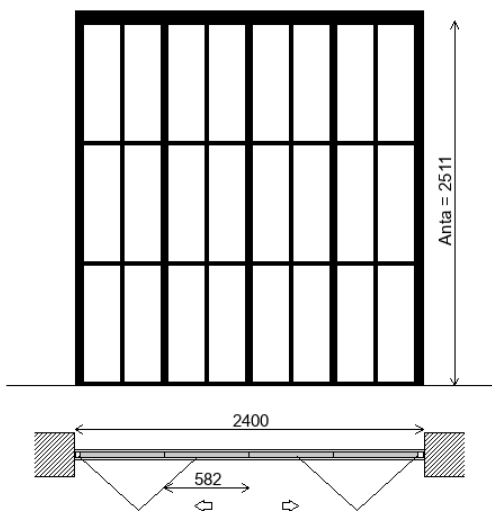

Officina 3x2 – dvokrilni preklopni model kliznih vrata na stropnoj nadgradbenoj vodilici