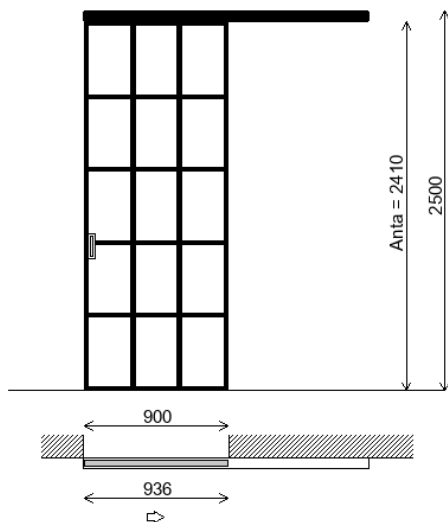

>	CODICE	DESCRIZIONE	Q. TA'	LARGH.	ALTEZZA	COSTO	TOTALE	FINITURA	FINITURA SPEC.	U.M.
1	OF-53	Anta OFFICINA 5x3	1	936	2410	1495.00	1495.00	Nero	Vetro Neutro(A1-10)	PZ
2		Maniglia:tipo X14	1			0.00	0.00	Nero		PZ
3	MK-BS1	Binario a soffitto a 1 via	1	1854		96.00	177.98	Nero		ML

TOTALE 1672.98