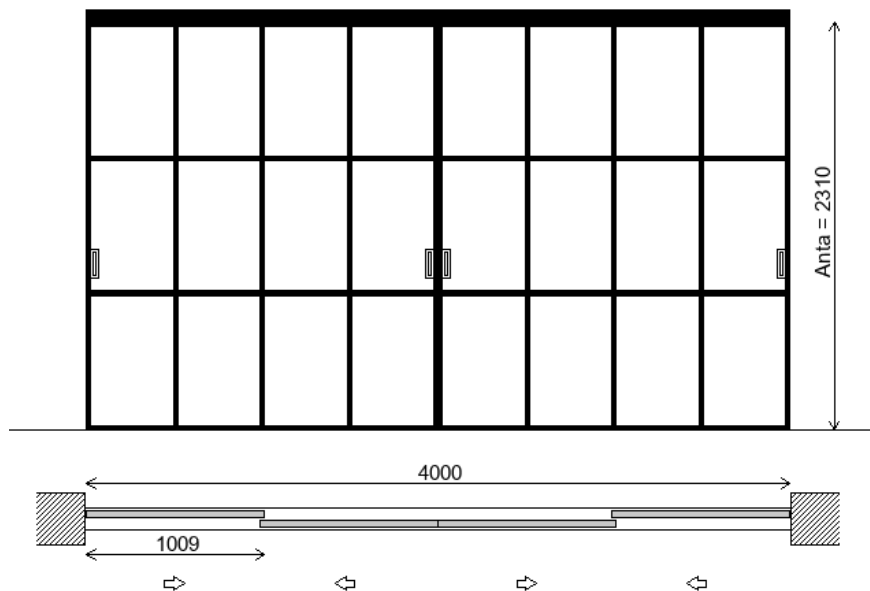

Officina 3x2 – 4krilni model kliznih vrata na stropnoj nadgradbenoj vodilici

> CODICE	DESCRIZIONE	Q.TA'	LARGH.	ALTEZZA	COSTO	TOTALE	FINITURA	FINITURA SPEC.	U.M.
1 OF-32	Anta OFFICINA 3x2	4	1009	2310	1371.00	5484.00	Nero	Vetro Neutro(A1-10)	PZ
2	Maniglia:tipo X14	4			0.00	0.00	Nero		PZ
3 MK-BS2	Binario a soffitto a 2 vie	1	3998		133.00	531.73	Nero		ML

TOTALE 6015.73