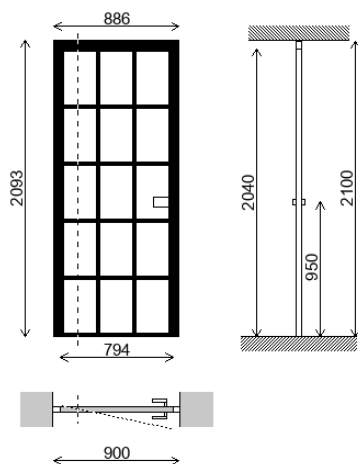

Primjeri kalkulacija modela Officina

Crni okvir i transparentno neutro staklo – cijena je iskazana u EUR bez PDV-a i montaže. Trošak montaže na upit ovisno o dimenzijama modela, vrsti vodilice i lokaciji ugradnje.

Zaokretna varijanta

Officina 5x3 – jednokrilna vrata dim. 900x2100 trostrani dovratnik, koridor instalacija

>	CODICE	DESCRIZIONE	Q.TA'	LARGH.	ALTEZZA	COSTO	TOTALE	FINITURA	FINITURA SPEC.	U.M.
1	DA-B53-TS	Porta BILICO CON BATTUTA OFFICINA 5x3	1	794	2040	1844.00	1844.00	Nero	Vetro Neutro(A1-10)	PZ
2	SO-SM1	SO-SM1 Built-in magnetic lock	1			56.00	56.00	Nero		PZ
3	A38-CS	Maniglia A38 Robotquattro	1			59.00	59.00	Cromo satinato		PZ

TOTALE 1959.00

Officina 3x2 – dvokrilna vrata dim. 900x2100 mm svaka vrata, trostrani dovratnik, koridor instalacija