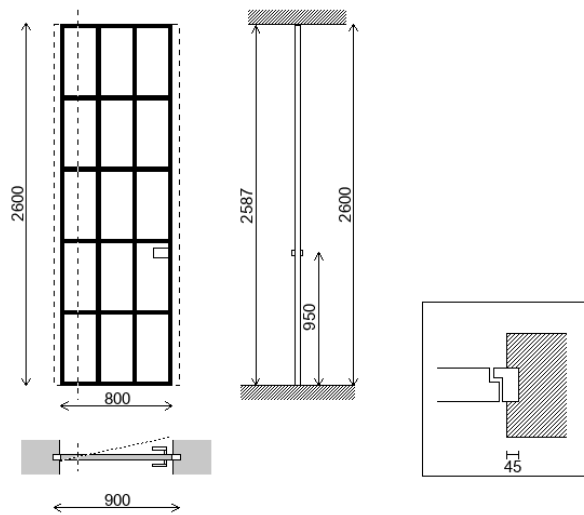

**TOTALE 1959.00**

Officina 3x2 – dvokrilna vrata dim. 900x2100 mm svaka vrata, trostrani dovratnik, koridor instalacija

>	CODICE	DESCRIZIONE	Q.TA'	LARGH.	ALTEZZA	COSTO	TOTALE	FINITURA	FINITURA SPEC.	U.M.
1	DA-232-SS	Porta doppia OFFICINA 3x2	1	846/846	2040	2955.00	2955.00	Nero	Vetro Neutro(A1-10)	PZ
2	SO-SM1	SO-SM1 Built-in magnetic lock	1			56.00	56.00	Nero		PZ
3	A38-CS	Maniglia A38 Robotquattro	1			59.00	59.00	Cromo satinato		PZ

**TOTALE 3070.00**

**Officina 3x2 Pivot bez dovratnika dim 1200x2580 mm**

>	CODICE	DESCRIZIONE	Q.TA'	LARGH.	ALTEZZA	COSTO	TOTALE	FINITURA	FINITURA SPEC.	U.M.
1	OF-32-BD-D	Porta BILICO decentrata destra 3x2	1	1192	2580	1827.00	1827.00	Nero	Vetro Neutro(A1-10)	PZ
2		Maniglia X52	1			0.00	0.00	Nero		PZ

**TOTALE 1827.00**

**Officina 5x3 Pivot bez dovratnika dim 1200x2580 mm**

>	CODICE	DESCRIZIONE	Q.TA'	LARGH.	ALTEZZA	COSTO	TOTALE	FINITURA	FINITURA SPEC.	U.M.
1	OF-53-BD-D	Porta BILICO decentrata destra 5x3	1	1192	2580	2013.00	2013.00	Nero	Vetro Neutro(A1-10)	PZ
2		Maniglia X52	1			0.00	0.00	Nero		PZ

## Officina 5x3 – pivot sa 2-stranim dovratnikom dim.900x2600 mm

>	CODICE	DESCRIZIONE	Q. TA'	LARGH.	ALTEZZA	COSTO	TOTALE	FINITURA	FINITURA SPEC.	U.M.
1	DG-B53-SS	Porta BILICO CON BATTUTA OFFICINA 5x3	1	800	2587	2136.00	2136.00	Nero	Vetro Neutro(A1-10)	PZ
2	SO-SM1	SO-SM1 Built-in magnetic lock	1			56.00	56.00	Nero		PZ
3	A38-CS	Maniglia A38 Robotquattro	1			59.00	59.00	Cromo satinato		PZ