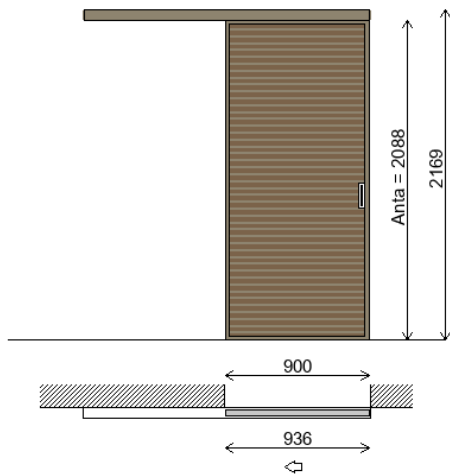

TOTALE 1862.00

Line VERTICAL – dvokrlna vrata dim. 856x2100 mm svaka vrata, dvostrani dovratnik bez gornjeg dovratnika, koridor instalacija – bronzo okvir i bronzo staklo

>	CODICE	DESCRIZIONE	Q.TA'	LARGH.	ALTEZZA	COSTO	TOTALE	FINITURA	FINITURA SPEC.	U.M.
1	DE-2LV-SS	Porta doppia LINE VERTICAL	1	846/846	2089	3433.00	3433.00	Bronzo chiaro	Vetro bronzo(A1-17)	PZ
2	SO-SM1	SO-SM1 Built-in magnetic lock	1			56.00	56.00	Bronzo chiaro		PZ
3	A41-CS	Maniglia A41 Elle	1			118.00	118.00	Cromo satinato		PZ

TOTALE 4623.00

Line VERTICAL jednokrlna pivot vrata bez dovratnika dim 1200x2580 mm, BRONZO boja okvira i bronzo staklo

>	CODICE	DESCRIZIONE	Q.TA'	LARGH.	ALTEZZA	COSTO	TOTALE	FINITURA	FINITURA SPEC.	U.M.
1	LV-BD-D	Porta BILICO decentrata destra VERTICAL	1	1192	2580	2578.00	2578.00	Bronzo chiaro	Vetro bronzo(A1-17)	PZ
2		Maniglia X52	1			0.00	0.00	Bronzo chiaro		PZ

LINE SFUMATA – jednokrnlina klizna vrata dim. 900x2500 mm na stropnoj nadgradbenoj vodilici

> CODICE	DESCRIZIONE	Q. TA'	LARGH.	ALTEZZA	COSTO	TOTALE	FINITURA	FINITURA SPEC.	U.M.
1 MK-LS	Anta LINE SFUMATA	1	936	2410	1862.00	1862.00	Titanio	Vetro Bianco Latte(A1-12)	PZ
2	Maniglia.tipo X14	1			0.00	0.00	Titanio		PZ
3 MK-BS1	Binario a soffitto a 1 via	1	1854		96.00	177.98	Titanio		ML
4 MK-T1	Tappi binario 1 via scorrevole	1			106.00	106.00	Titanio		PZ

TOTALE 2145.98

LINE HORIZONTAL – jednokrnlina klizna vrata dim. 900x2100 mm na zidnoj bočnoj vodilici u boji okvira bronzo i neutro staklo

>	CODICE	DESCRIZIONE	Q.TA'	LARGH.	ALTEZZA	COSTO	TOTALE	FINITURA	FINITURA SPEC.	U.M.
1	MK-LH	Anta LINE HORIZONTAL	1	936	2088	1874.00	1874.00	Bronzo chiaro	Vetro bronzo(A1-17)	PZ
2		Maniglia:tipo X14	1			0.00	0.00	Bronzo chiaro		PZ
3	MK-BP1	Binario a parete a 1 via	1	1854		114.00	211.36	Bronzo chiaro		ML
4	MK-T10	Tappi binario 1 via parete	1			106.00	106.00	Bronzo chiaro		PZ