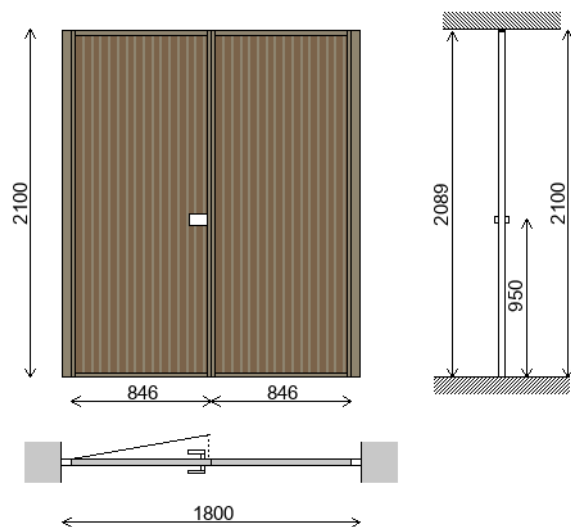

LINE je model staklenih vrata sa aluminijskim anodiziranim okvirom u bojama iz Adielle palete i sa horizontalnim ili vertikalnim aluminijskim šipkama na krilu. Staklo je postavljeno u sredini aluminijskog okvira i pridržano obostrano sa aluminijskim šipkama čime se postiže bogat estetski efekt sa obje strane vrata i simetričnost, ali i sigurnost.

Opcije LINE modela:

LINE SFUMATA

LINE HORIZONTAL

LINE VERTICAL

Primjeri kalkulacija modela LINE

Aluminijski okvir u bojama i transparentno neutro / bronzo/ fume staklo – cijena je iskazana u EUR bez PDV-a i montaže. Trošak montaže na upit ovisno o dimenzijama modela, vrsti vodilice i lokaciji ugradnje.

Zaokretna varijanta

Line horizontal – jednokrlna vrata dim. 900x2100 skriveni dovratnik (flush jambs)

>	CODICE	DESCRIZIONE	Q.TA'	LARGH.	ALTEZZA	COSTO	TOTALE	FINITURA	FINITURA SPEC.	U.M.
1	LO-R11S	Porta stipite raso LINE HORIZONTAL	1	912	2099	1688.00	1688.00	Bronzo chiaro	Vetro Neutro(A1-10)	PZ
2	SO-SM1	SO-SM1 Built-in magnetic lock	1			56.00	56.00	Bronzo chiaro		PZ
3	A41-CS	Maniglia A41 Elle	1			118.00	118.00	Cromo satinato		PZ

TOTALE 1862.00

Line VERTICAL – dvokrlna vrata dim. 856x2100 mm svaka vrata, dvostrani dovratnik bez gornjeg dovratnika, koridor instalacija – bronzo okvir i bronzo staklo

>	CODICE	DESCRIZIONE	Q.TA'	LARGH.	ALTEZZA	COSTO	TOTALE	FINITURA	FINITURA SPEC.	U.M.
1	DE-2LV-SS	Porta doppia LINE VERTICAL	1	846/846	2089	3433.00	3433.00	Bronzo chiaro	Vetro bronzo(A1-17)	PZ
2	SO-SM1	SO-SM1 Built-in magnetic lock	1			56.00	56.00	Bronzo chiaro		PZ
3	A41-CS	Maniglia A41 Elle	1			118.00	118.00	Cromo satinato		PZ