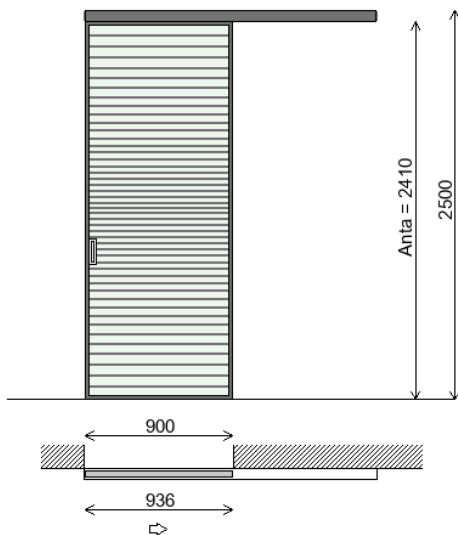

TOTALE 1862.00

Line VERTICAL – dvokrlna vrata dim. 856x2100 mm svaka vrata, dvostrani dovratnik bez gornjeg dovratnika, koridor instalacija – bronzo okvir i bronzo staklo

>	CODICE	DESCRIZIONE	Q.TA'	LARGH.	ALTEZZA	COSTO	TOTALE	FINITURA	FINITURA SPEC.	U.M.
1	DE-2LV-SS	Porta doppia LINE VERTICAL	1	846/846	2089	3433.00	3433.00	Bronzo chiaro	Vetro bronzo(A1-17)	PZ
2	SO-SM1	SO-SM1 Built-in magnetic lock	1			56.00	56.00	Bronzo chiaro		PZ
3	A41-CS	Maniglia A41 Elle	1			118.00	118.00	Cromo satinato		PZ

TOTALE 4623.00

Line VERTICAL jednokrlna pivot vrata bez dovratnika dim 1200x2580 mm, BRONZO boja okvira i bronzo staklo

>	CODICE	DESCRIZIONE	Q.TA'	LARGH.	ALTEZZA	COSTO	TOTALE	FINITURA	FINITURA SPEC.	U.M.
1	LV-BD-D	Porta BILICO decentrata destra VERTICAL	1	1192	2580	2578.00	2578.00	Bronzo chiaro	Vetro bronzo(A1-17)	PZ
2		Maniglia X52	1			0.00	0.00	Bronzo chiaro		PZ

LINE SFUMATA – jednokrnlina klizna vrata dim. 900x2500 mm na stropnoj nadgradbenoj vodilici

> CODICE	DESCRIZIONE	Q. TA'	LARGH.	ALTEZZA	COSTO	TOTALE	FINITURA	FINITURA SPEC.	U.M.
1 MK-LS	Anta LINE SFUMATA	1	936	2410	1862.00	1862.00	Titanio	Vetro Bianco Latte(A1-12)	PZ
2	Maniglia.tipo X14	1			0.00	0.00	Titanio		PZ
3 MK-BS1	Binario a soffitto a 1 via	1	1854		96.00	177.98	Titanio		ML
4 MK-T1	Tappi binario 1 via scorrevole	1			106.00	106.00	Titanio		PZ

TOTALE 2145.98

LINE HORIZONTAL – jednokrnlina klizna vrata dim. 900x2100 mm na zidnoj bočnoj vodilici u boji okvira bronzo i neutro staklo

>	CODICE	DESCRIZIONE	Q.TA'	LARGH.	ALTEZZA	COSTO	TOTALE	FINITURA	FINITURA SPEC.	U.M.
1	MK-LH	Anta LINE HORIZONTAL	1	936	2088	1874.00	1874.00	Bronzo chiaro	Vetro bronzo(A1-17)	PZ
2		Maniglia:tipo X14	1			0.00	0.00	Bronzo chiaro		PZ
3	MK-BP1	Binario a parete a 1 via	1	1854		114.00	211.36	Bronzo chiaro		ML
4	MK-T10	Tappi binario 1 via parete	1			106.00	106.00	Bronzo chiaro		PZ