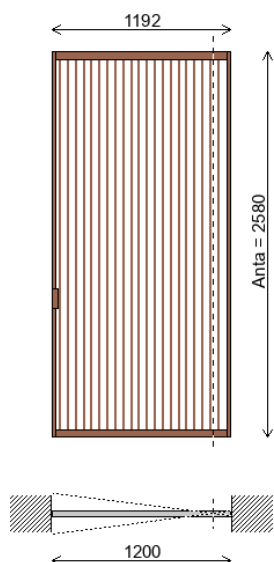

Zaokretna varijanta

Line horizontal – jednokrlna vrata dim. 900x2100 skriveni dovratnik (flush jambs)

>	CODICE	DESCRIZIONE	Q.TA'	LARGH.	ALTEZZA	COSTO	TOTALE	FINITURA	FINITURA SPEC.	U.M.
1	LO-R11S	Porta stipite raso LINE HORIZONTAL	1	912	2099	1688.00	1688.00	Bronzo chiaro	Vetro Neutro(A1-10)	PZ
2	SO-SM1	SO-SM1 Built-in magnetic lock	1			56.00	56.00	Bronzo chiaro		PZ
3	A41-CS	Maniglia A41 Elle	1			118.00	118.00	Cromo satinato		PZ

TOTALE 1862.00

Line VERTICAL – dvokrlna vrata dim. 856x2100 mm svaka vrata, dvostrani dovratnik bez gornjeg dovratnika, koridor instalacija – bronzo okvir i bronzo staklo

>	CODICE	DESCRIZIONE	Q.TA'	LARGH.	ALTEZZA	COSTO	TOTALE	FINITURA	FINITURA SPEC.	U.M.
1	DE-2LV-SS	Porta doppia LINE VERTICAL	1	846/846	2089	3433.00	3433.00	Bronzo chiaro	Vetro bronzo(A1-17)	PZ
2	SO-SM1	SO-SM1 Built-in magnetic lock	1			56.00	56.00	Bronzo chiaro		PZ
3	A41-CS	Maniglia A41 Elle	1			118.00	118.00	Cromo satinato		PZ

TOTALE 3607.00

Usporedba cijena dva ista modela istih dimenzija sa različitim okvirom

Line VERTICAL jednokrlna pivot vrata bez dovratnika dim 1200x2580 mm, Noce canaletto boja okvira i neutro staklo

>	CODICE	DESCRIZIONE	Q.TA'	LARGH.	ALTEZZA	COSTO	TOTALE	FINITURA	FINITURA SPEC.	U.M.
1	LV-BD-D	Porta BILICO decentrata destra VERTICAL	1	1192	2580	4623.00	4623.00	Noce Canaletto	Vetro Neutro(A1-10)	PZ
2		Maniglia X52	1			0.00	0.00	Noce Canaletto		PZ

TOTALE 4623.00

Line VERTICAL jednokrlna pivot vrata bez dovratnika dim 1200x2580 mm, BRONZO boja okvira i bronzo staklo

>	CODICE	DESCRIZIONE	Q.TA'	LARGH.	ALTEZZA	COSTO	TOTALE	FINITURA	FINITURA SPEC.	U.M.
1	LV-BD-D	Porta BILICO decentrata destra VERTICAL	1	1192	2580	2578.00	2578.00	Bronzo chiaro	Vetro bronzo(A1-17)	PZ
2		Maniglia X52	1			0.00	0.00	Bronzo chiaro		PZ