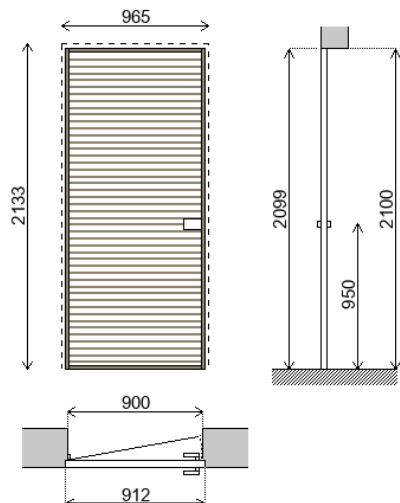

Opcije LINE modela:

LINE SFUMATA

LINE HORIZONTAL

LINE VERTICAL

Primjeri kalkulacija modela LINE

Aluminijski okvir u bojama i transparentno neutro / bronzo/ fume staklo – cijena je iskazana u EUR bez PDV-a i montaže. Trošak montaže na upit ovisno o dimenzijama modela, vrsti vodilice i lokaciji ugradnje.

Zaokretna varijanta

Line horizontal – jednokrlna vrata dim. 900x2100 skriveni dovratnik (flush jambs)

>	CODICE	DESCRIZIONE	Q.TA'	LARGH.	ALTEZZA	COSTO	TOTALE	FINITURA	FINITURA SPEC.	U.M.
1	LO-R11S	Porta stipite raso LINE HORIZONTAL	1	912	2099	1688.00	1688.00	Bronzo chiaro	Vetro Neutro(A1-10)	PZ
2	SO-SM1	SO-SM1 Built-in magnetic lock	1			56.00	56.00	Bronzo chiaro		PZ
3	A41-CS	Maniglia A41 Elle	1			118.00	118.00	Cromo satinato		PZ

TOTALE 1862.00

Line VERTICAL – dvokrlna vrata dim. 856x2100 mm svaka vrata, dvostrani dovratnik bez gornjeg dovratnika, koridor instalacija – bronzo okvir i bronzo staklo

>	CODICE	DESCRIZIONE	Q.TA'	LARGH.	ALTEZZA	COSTO	TOTALE	FINITURA	FINITURA SPEC.	U.M.
1	DE-2LV-SS	Porta doppia LINE VERTICAL	1	846/846	2089	3433.00	3433.00	Bronzo chiaro	Vetro bronzo(A1-17)	PZ
2	SO-SM1	SO-SM1 Built-in magnetic lock	1			56.00	56.00	Bronzo chiaro		PZ
3	A41-CS	Maniglia A41 Elle	1			118.00	118.00	Cromo satinato		PZ

TOTALE 3607.00

Usporedba cijena dva ista modela istih dimenzija sa različitim okvirom

Line VERTICAL jednokrlna pivot vrata bez dovratnika dim 1200x2580 mm, Noce canaletto boja okvira i neutro staklo

>	CODICE	DESCRIZIONE	Q.TA'	LARGH.	ALTEZZA	COSTO	TOTALE	FINITURA	FINITURA SPEC.	U.M.
1	LV-BD-D	Porta BILICO decentrata destra VERTICAL	1	1192	2580	4623.00	4623.00	Noce Canaletto	Vetro Neutro(A1-10)	PZ
2		Maniglia X52	1			0.00	0.00	Noce Canaletto		PZ