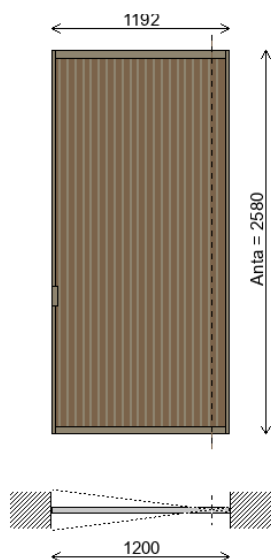

TOTALE 1862.00

Line VERTICAL – dvokrlna vrata dim. 856x2100 mm svaka vrata, dvostrani dovratnik bez gornjeg dovratnika, koridor instalacija – bronzo okvir i bronzo staklo

>	CODICE	DESCRIZIONE	Q.TA'	LARGH.	ALTEZZA	COSTO	TOTALE	FINITURA	FINITURA SPEC.	U.M.
1	DE-2LV-SS	Porta doppia LINE VERTICAL	1	846/846	2089	3433.00	3433.00	Bronzo chiaro	Vetro bronzo(A1-17)	PZ
2	SO-SM1	SO-SM1 Built-in magnetic lock	1			56.00	56.00	Bronzo chiaro		PZ
3	A41-CS	Maniglia A41 Elle	1			118.00	118.00	Cromo satinato		PZ

TOTALE 3607.00

Usporedba cijena dva ista modela istih dimenzija sa različitim okvirom

Line VERTICAL jednokrlna pivot vrata bez dovratnika dim 1200x2580 mm, Noce canaletto boja okvira i neutro staklo

>	CODICE	DESCRIZIONE	Q.TA'	LARGH.	ALTEZZA	COSTO	TOTALE	FINITURA	FINITURA SPEC.	U.M.
1	LV-BD-D	Porta BILICO decentrata destra VERTICAL	1	1192	2580	4623.00	4623.00	Noce Canaletto	Vetro Neutro(A1-10)	PZ
2		Maniglia X52	1			0.00	0.00	Noce Canaletto		PZ

TOTALE 4623.00

Line VERTICAL jednokrlna pivot vrata bez dovratnika dim 1200x2580 mm, BRONZO boja okvira i bronzo staklo

>	CODICE	DESCRIZIONE	Q.TA'	LARGH.	ALTEZZA	COSTO	TOTALE	FINITURA	FINITURA SPEC.	U.M.
1	LV-BD-D	Porta BILICO decentrata destra VERTICAL	1	1192	2580	2578.00	2578.00	Bronzo chiaro	Vetro bronzo(A1-17)	PZ
2		Maniglia X52	1			0.00	0.00	Bronzo chiaro		PZ

TOTALE 2145.98

LINE HORIZONTAL – jednokrnlina klizna vrata dim. 900x2100 mm na zidnoj bočnoj vodilici u boji okvira bronzo i neutro staklo

>	CODICE	DESCRIZIONE	Q.TA'	LARGH.	ALTEZZA	COSTO	TOTALE	FINITURA	FINITURA SPEC.	U.M.
1	MK-LH	Anta LINE HORIZONTAL	1	936	2088	1874.00	1874.00	Bronzo chiaro	Vetro bronzo(A1-17)	PZ
2		Maniglia:tipo X14	1			0.00	0.00	Bronzo chiaro		PZ
3	MK-BP1	Binario a parete a 1 via	1	1854		114.00	211.36	Bronzo chiaro		ML
4	MK-T10	Tappi binario 1 via parete	1			106.00	106.00	Bronzo chiaro		PZ